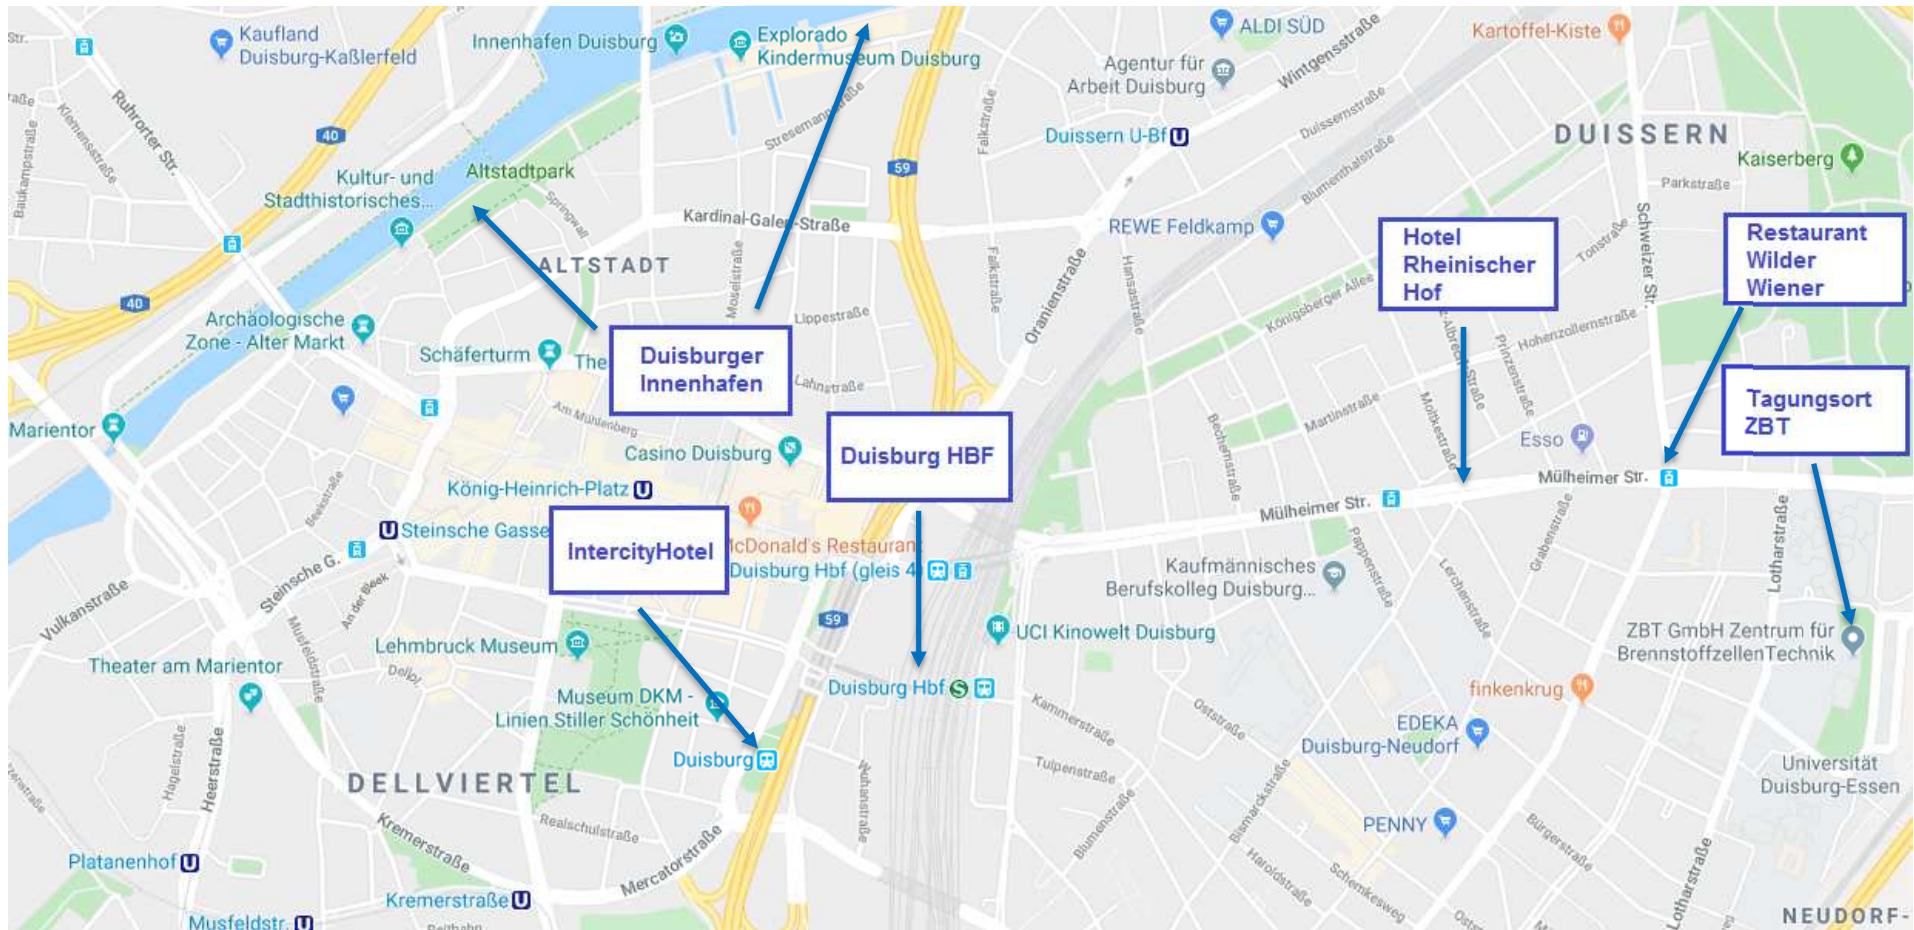

## ANFAHRTSBESCHREIBUNG: ÖFFENTLICHE VERKEHRSMITTEL

Vom Duisburger Hauptbahnhof verlassen Sie den Bahnhof über den OSTAUSGANG/Neudorf/Duissern. Hier können Sie von der Haltestelle „Duisburg Hbf Osteingang“ mit den **Buslinien 933** (Hinweg Richtung „Uni-Nord“ und Rückweg Richtung „Rheindeich“ bzw. „Hauptbahnhof“) und **926** (Hinweg Richtung „Uni-Nord“ und Rückweg Richtung „Birkenstraße“) direkt bis zur am Tagungsort gelegenen Haltestelle „Uni-Nord“ oder mit der **Straßenbahnlinie 901** (Hinweg Richtung „Mülheim Hbf“ und Rückweg Richtung „Obermarxloh Schleife“) zur Haltestelle „Zoo/Uni“ fahren. Von dort aus gelangen Sie über einen kurzen Gehweg, die Straße „Am Waldessaum“ und den Parkplatz des Campus Duisburg zum Tagungsort ZBT. Alternativ stehen am Osteingang des Hbfs stets Taxis zur Abfahrt bereit, die Sie in ca. 10 Minuten zum Tagungsort befördern.

Das „IntercityHotel“ liegt gegenüber dem Hauptbahnhof – zur Anfahrt s.o. Vom Hotel „Rheinischer Hof“ aus erreichen Sie den Tagungsort ebenfalls mit der **Buslinie 926** und der **Straßenbahnlinie 901** ab der Haltestelle „Lutherplatz“ oder innerhalb weniger Minuten zu Fuß, indem Sie der Mülheimer Str. folgen, erst rechts in die Lotharstr. und anschließend – schräg gegenüber der Geibelstr. rechter Hand – nach links auf das Universitätsgelände abbiegen (Beschilderung MB, ME usw.) und den Weg gehen bis zur Carl-Benz-Str./großer Parkplatz, dort dann rechts halten.

## ANFAHRTSBESCHREIBUNG: RESTAURANT „WILDER WIENER“

Von IntercityHotel und Hauptbahnhof erreichen Sie das Restaurant „Wilder Wiener“ mit der **Straßenbahnlinie 901** (bis zur Haltestelle „Schweizer Str.“; Richtungen s.o.) oder mit dem Taxi. Das Hotel „Rheinischer Hof“ liegt nur wenige Gehminuten entlang der Mülheimer Str. entfernt.